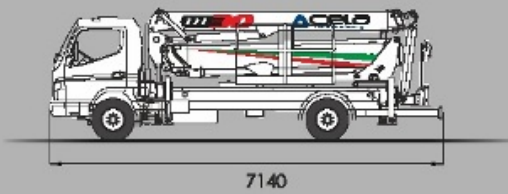

**DT30**

MIN. PTT **6,0t**

**La piattaforma invisibile**  
The invisible boom

**Passiamo sopra ogni cosa**  
We fly all over

16 mt up and 15,50 mt over never so high

**Sottosopra**  
Downracer

-7,90 m

**Tutto in uno**  
All in one

30°

**Atterriamo ovunque**  
We land everywhere

**Come un ascensore**  
Like an elevator

16 m

**Dolci e Veloci**  
Smooth and fast

*Controllo a distanza elettronico. Sicurezza sempre attiva. Arresto immediato in caso di guasto.*

**Auto Stabilizzazione**  
Automatic Stabilization

**Non ti facciamo girare la testa**  
We don't drive [your head] crazy

90°+90°

**Siamo i più forti**  
We are the strongest ones

225 kg

260 kg

Portata Utile - Capacity