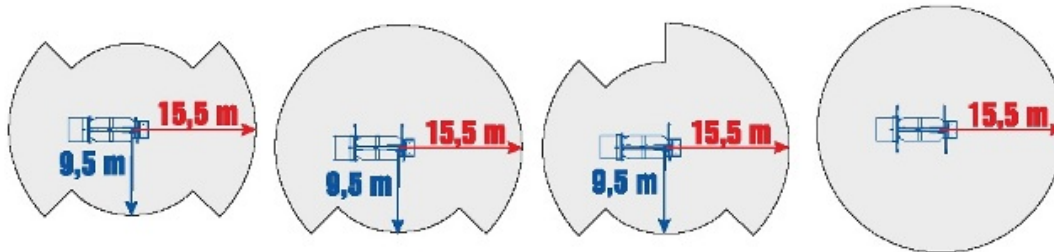

**DT30**

MIN. PTT **6,0t**

**La piattaforma invisibile**  
The invisible boom

**Passiamo sopra ogni cosa**  
We fly all over

16 mt up and 15,50 mt over never so high

**Sottosopra**  
Downracer

-7,90 m

**Tutto in uno**  
All in one

**Auto Stabilizzazione**  
Automatic Stabilization

**Non ti facciamo girare la testa**  
We don't drive [your head] crazy

90°+90°

**Siamo i più forti**  
We are the strongest ones

225 kg

260 kg

Portata Utile - Capacity