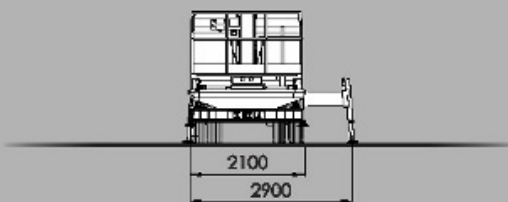

**DT30**

MIN. PTT **6,0t**

**La piattaforma invisibile**  
The invisible boom

**Passiamo sopra ogni cosa**  
We fly all over

16 mt up and 15,50 mt over never so high

**Sottosopra**  
Downracer

-7,90 m

**Tutto in uno**  
All in one

30°

**Atterriamo ovunque**  
We land everywhere

**Come un ascensore**  
Like an elevator

16 m

**Dolci e Veloci**  
Smooth and fast

*Controllo a distanza elettronico. Sicurezza sempre attiva. Arresto immediato in caso di guasto.*

**Auto Stabilizzazione**  
Automatic Stabilization

**Non ti facciamo girare la testa**  
We don't drive [your head] crazy

90°+90°

**Siamo i più forti**  
We are the strongest ones

225 kg

260 kg

Portata Utile - Capacity