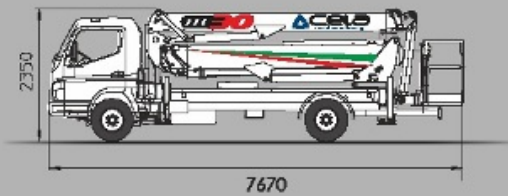

**DT30**

MIN. PTT **6,0t**

**La piattaforma invisibile**  
The invisible boom

**Passiamo sopra ogni cosa**  
We fly all over

16 mt up and 15,50 mt over never so high

**Sottosopra**  
Downracer

-7,90 m

**Tutto in uno**  
All in one

30°

**Atterriamo ovunque**  
We land everywhere

**Come un ascensore**  
Like an elevator

16 m

**Dolci e Veloci**  
Smooth and fast

*Controllo a distanza elettronico. Sicurezza sempre attiva. Arresto immediato in caso di guasto.*